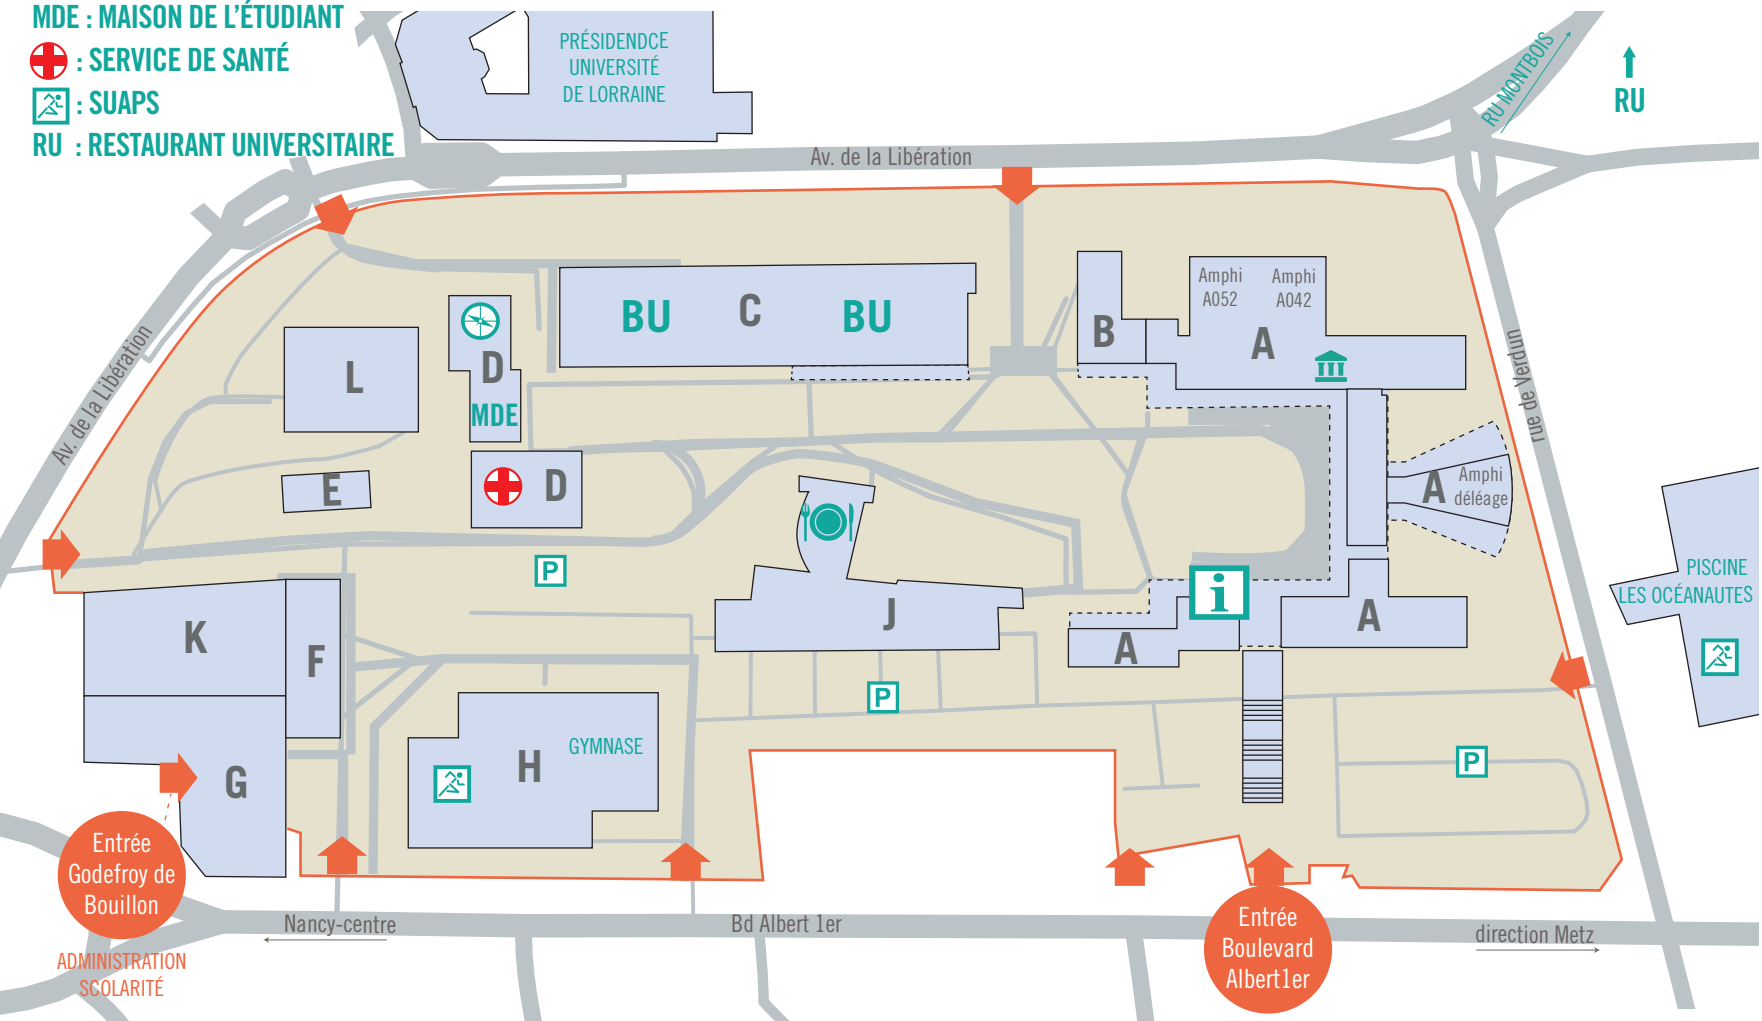

-  : ENTRÉES CAMPUS
- BU** : BIBLIOTHÈQUE UNIVERSITAIRE
-  : CAFÉTÉRIA
-  : SOIP (Service Orientation Insertion Professionnelle)
-  : MUSÉE ARCHÉOLOGIQUE DE L'UNIVERSITÉ DE LORRAINE
- MDE** : MAISON DE L'ÉTUDIANT
-  : SERVICE DE SANTÉ
-  : SUAPS
- RU** : RESTAURANT UNIVERSITAIRE

UNIVERSITÉ DE LORRAINE

CAMPUS LETTRES ET SCIENCES HUMAINES

ADMINISTRATION SCOLARITÉ

Entrée Boulevard Albert 1er